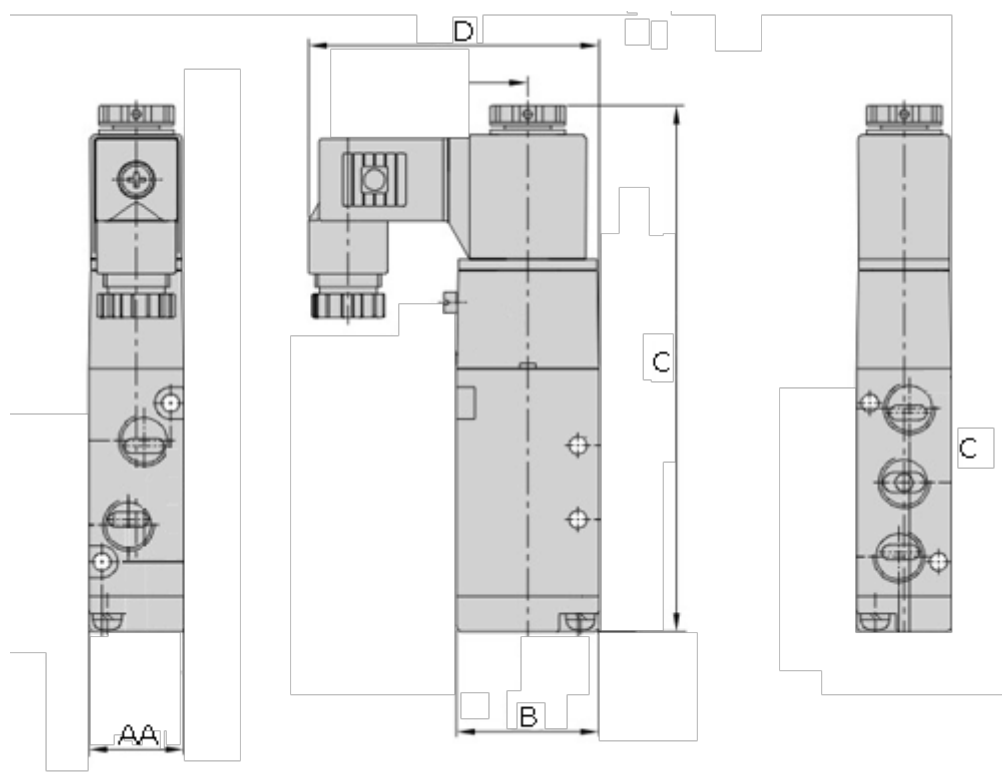

Varenummer: 584V41015EG
Beskrivelse: Magnetventil, type 4V41015EG
port 1/2" 5/2 - monostabil, AC24V

Mål

| | |
|------------------------------|----------|
| AA | = 34 |
| B | = 50 |
| C | = 222.8 |
| d | = 74.2 |
| Port forsyning og udblæsning | = G 1/2" |
| Port udgang | = G 1/2" |
| Spænding | = 24 VAC |